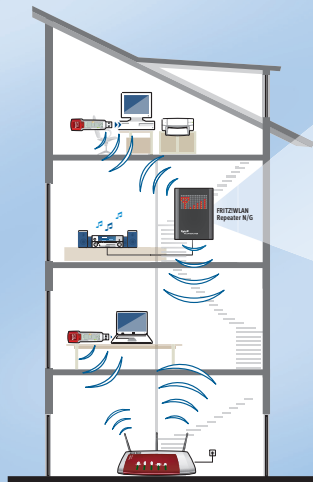

FRITZ!WLAN Repeater N/G

FRITZ!WLAN Repeater N/G vergrößert einfach und sicher die Reichweite Ihres WLAN-Netzes und sorgt zusätzlich für neuen Audiogenuss.

Einfache Installation – perfekt zusammen mit FRITZ!Box

Der FRITZ!WLAN Repeater N/G ist perfekt abgestimmt auf WLAN-Produkte der FRITZ!Box-Familie und kann einfach über WPS (Wi-Fi Protected Setup) installiert werden. Bereits WPS-fähige Produkte wie die FRITZ!Box Fon WLAN 7270 und FRITZ!Box WLAN 3270** können bequem mit einem Tastendruck in ihrer WLAN-Reichweite erweitert werden. Für alle WLAN-Router ohne eingebaute WPS-Funktion erfolgt die Einrichtung mit Hilfe eines komfortablen Installationsassistenten (erhältlich unter <http://www.avm.de/repeater>).

Alternativ: Suchen, finden und verbinden

Auch ohne WPS und Assistenten ist der FRITZ!WLAN Repeater N/G schnell betriebsbereit: Einfach nach dem Einstecken in die Steckdose mit dem Netzwerk mit dem Namen FRITZ!WLAN Repeater N/G verbinden. Dazu 00000000 (8 mal die Null) als WPA- oder WPA2-Schlüssel eingeben. Nach der erfolgreichen Anmeldung am FRITZ!WLAN Repeater N/G den Internetbrowser öffnen und fritz.repeater in die Adresszeile eingeben. Der Assistent des FRITZ!WLAN Repeater N/G leitet Sie durch alle weiteren Schritte der Ersteinrichtung.

Anschluss und Bedienung

Die Bedienung erfolgt über das berührungsempfindliche LED-Display. Dank der kompakten Bauweise, die den Einsatz an praktisch jeder Steckdose ermöglicht, sind Kabel oder spezielle Befestigungen nicht notwendig.

Multimedia aus der Steckdose

Dank der Audioanschlüsse (digital/analog) kann der FRITZ!WLAN Repeater N/G beliebige Audioinhalte mit Hilfe eines Kabels an eine Stereoanlage übermitteln. Als Audioquelle kann dabei ein Windows-Programm (z. B. Windows Media Player) dienen. Mithilfe des integrierten UKW-Minisenders (FM-Transmitter) kann jedes handelsübliche UKW-Radio in einen Empfänger für Musikinhalte (z. B. die Musiksammlung) verwandelt werden. Auch die Wiedergabe von Internetradio ist auf diesem Wege drahtlos in Stereoqualität im Nahbereich möglich.

Weitere Informationen finden Sie unter www.avm.de/repeater

* Bruttowert. Die tatsächlich erreichbare Nutzdatenrate liegt unter den angegebenen Werten.

** Aktuelle Firmware erforderlich.

Garantie:

Produkte aus dem Hause AVM werden in Deutschland entwickelt und produziert. AVM gewährt fünf Jahre Garantie.

Support:

Zu den Leistungen von AVM gehören umfangreiche Service-Portale zu den Produkten, regelmäßige und kostenfreie Updates und der mehrfach ausgezeichnete Support per Telefon-Hotline oder E-Mail.

Vielfach empfohlen:

Von der Fachpresse sind die FRITZ! Produkte wegen ihrer Benutzerfreundlichkeit und des von Haus aus hohen Sicherheitsstandards wiederholt ausgezeichnet worden.